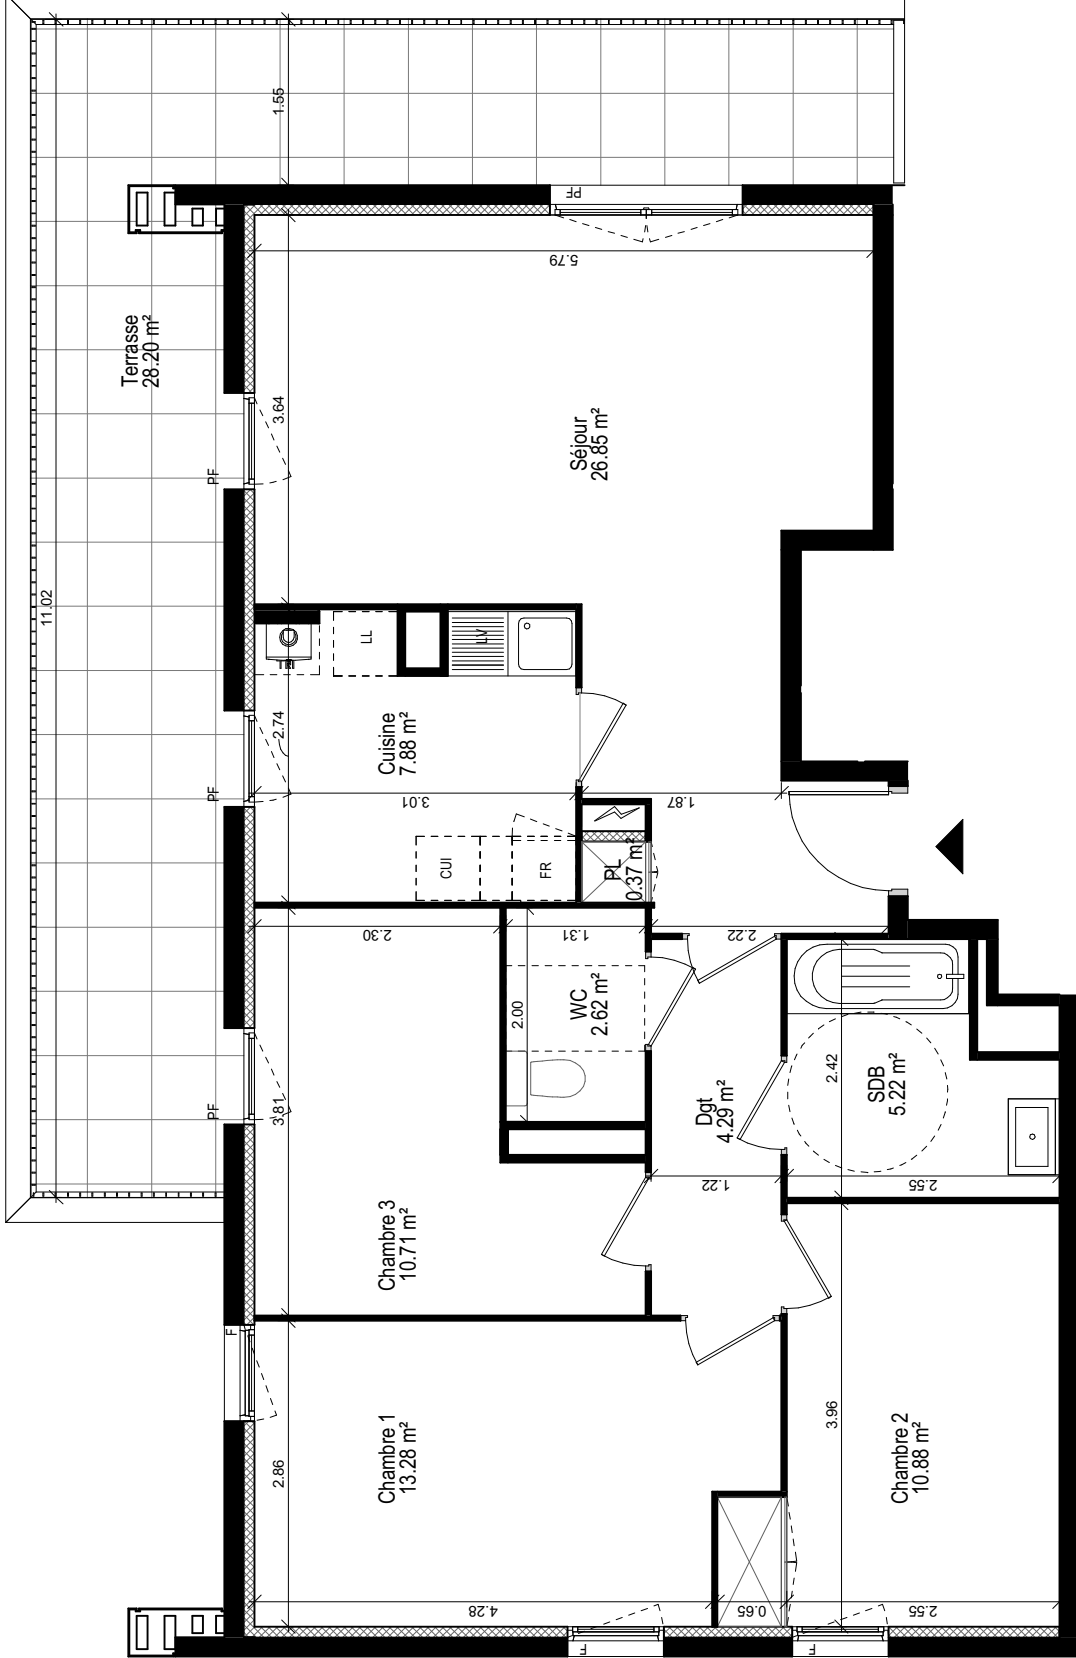

85 appartements

C402 - attique
Type 4

Pièces	Surface
Séjour	26.85 m ²
Cuisine	7.88 m ²
Chambre 1	13.28 m ²
Chambre 2	10.88 m ²
Chambre 3	10.71 m ²
SDB	5.22 m ²
WC	2.62 m ²
Dgt	4.29 m ²
PL	0.37 m ²
TOTAL SHAB	82.10 m²

Terrasse 28.20 m²

ATTIQUE

HGA
LIBERTÉ OUVRIER INGENIEURS

Avril 2023

Nota : - La surface habitable totale peut différer légèrement du total cumulé des pièces.
- Les plans sont susceptibles d'être modifiés pour des impératifs d'ordre technique ou administratif.
- Les soffites et banquettes sont prévus mais non représentés sur ces plans.