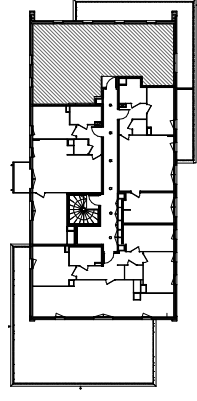

85 appartements

C402 - attique
Type 4

Pièces	Surface
Séjour	26.85 m ²
Cuisine	7.88 m ²
Chambre 1	13.28 m ²
Chambre 2	10.88 m ²
Chambre 3	10.71 m ²
SDB	5.22 m ²
WC	2.62 m ²
Dgt	4.29 m ²
PL	0.37 m ²
TOTAL SHAB	82.10 m²

Terrasse 28.20 m²

ATTIQUE

HGA
LIBERTÉ OUVRIER INGENIEURS

Avril 2023

Nota : - La surface habitable totale peut différer légèrement du total cumulé des pièces.
- Les plans sont susceptibles d'être modifiés pour des impératifs d'ordre technique ou administratif.
- Les soffites et banquettes sont prévus mais non représentés sur ces plans.