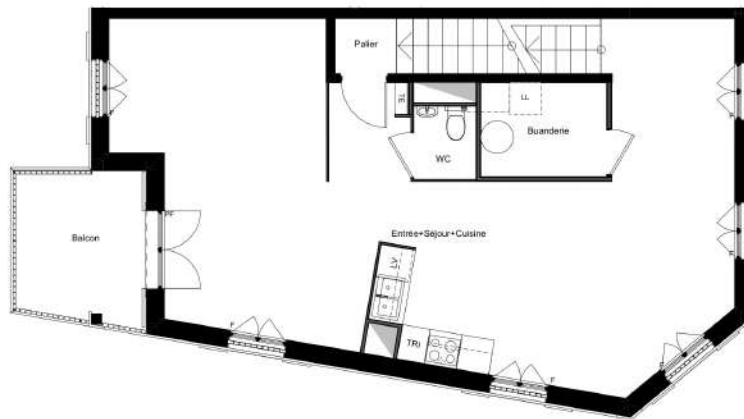

R+1

RDC

REZ DE JARDIN

Maisons Individuelles  
Niveaux RDJ, RDC, R+1

4 Pièces - N° C01

Surfaces Habitables

<b>RDJ</b>	
Entrée	1,60 m <sup>2</sup>
<b>RDC</b>	
Palier	1,20 m <sup>2</sup>
Entrée+Séjour+Cuisine	56,30 m <sup>2</sup>
Buanderie	3,80 m <sup>2</sup>
WC	1,60 m <sup>2</sup>
<b>R+1</b>	
Chambre 01	12,60 m <sup>2</sup>
Chambre 02	9,90 m <sup>2</sup>
Chambre 03	9,50 m <sup>2</sup>
Salle de Bain	3,00 m <sup>2</sup>
WC 2	1,10 m <sup>2</sup>
Dépagement	3,40 m <sup>2</sup>
<b>Total Habitable</b>	<b>104,00 m<sup>2</sup></b>
Surfaces < à 1.80m	27,00 m <sup>2</sup>
<b>Total Aménageable</b>	<b>131,00 m<sup>2</sup></b>
Balcon	6,50 m <sup>2</sup>
Garage	66,50 m <sup>2</sup>