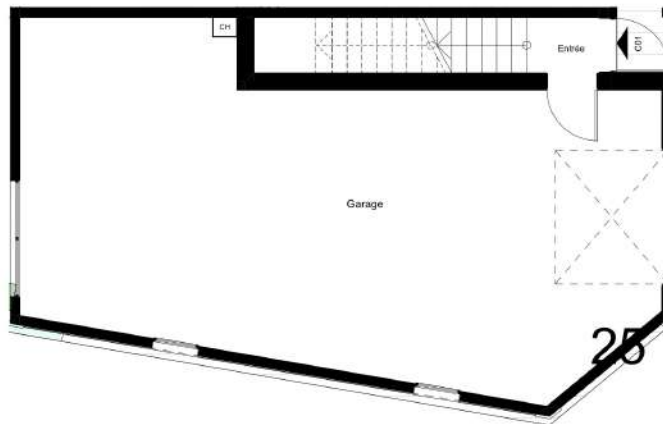

R+1

RDC

REZ DE JARDIN

Maisons Individuelles  
Niveaux RDJ, RDC, R+1

4 Pièces - N° C01

Surfaces Habitables

<b>RDJ</b>	
Entrée	1,60 m <sup>2</sup>
<b>RDC</b>	
Palier	1,20 m <sup>2</sup>
Entrée+Séjour+Cuisine	56,30 m <sup>2</sup>
Buanderie	3,80 m <sup>2</sup>
WC	1,60 m <sup>2</sup>
<b>R+1</b>	
Chambre 01	12,60 m <sup>2</sup>
Chambre 02	9,90 m <sup>2</sup>
Chambre 03	9,50 m <sup>2</sup>
Salle de Bain	3,00 m <sup>2</sup>
WC 2	1,10 m <sup>2</sup>
Dépagement	3,40 m <sup>2</sup>
<b>Total Habitable</b>	<b>104,00 m<sup>2</sup></b>
Surfaces < à 1.80m	27,00 m <sup>2</sup>
<b>Total Aménageable</b>	<b>131,00 m<sup>2</sup></b>
Balcon	6,50 m <sup>2</sup>
Garage	66,50 m <sup>2</sup>