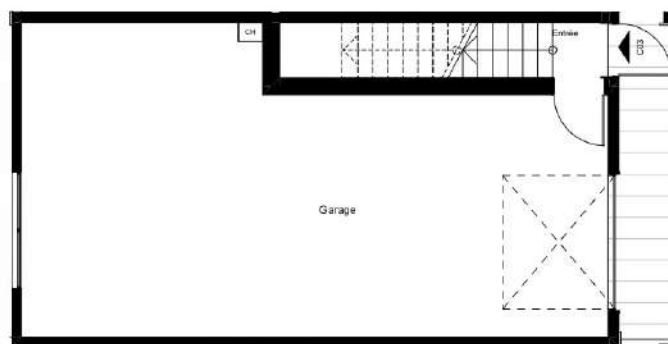

R+1

RDC

REZ DE JARDIN

Maisons Individuelles
Niveaux RDJ, RDC, R+1

4 Pièces - N° C03

Surfaces Habitables

RDJ	
Entrée	1,10 m ²
RDC	
Palier	1,20 m ²
Entrée+Séjour+Cuisine	46,00 m ²
Buanderie	3,50 m ²
WC	2,20 m ²
R+1	
Chambre 01	14,40 m ²
Chambre 02	11,00 m ²
Chambre 03	10,80 m ²
Salle de Bain	3,50 m ²
WC 2	1,40 m ²
Dégagement	5,90 m ²
Rgt	2,50 m ²
Total Habitable	103,50 m²
Surfaces < à 1,80m	7,50 m ²
Total Aménageable	111,00 m²

Balcon	7,50 m ²
Garage	56,00 m ²

Clésence 

Groupe ActionLogement