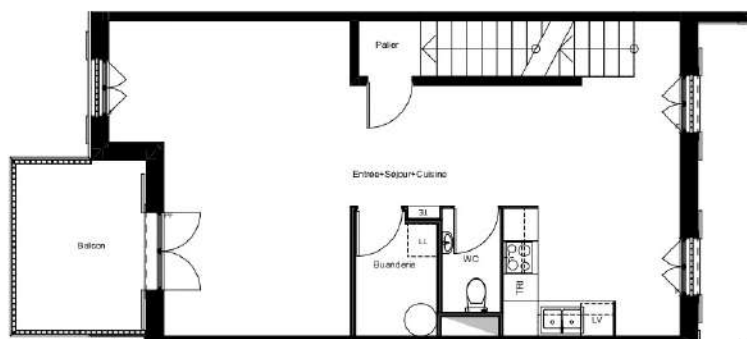

R+1

RDC

REZ DE JARDIN

Maisons Individuelles
Niveaux RDJ, RDC, R+1

4 Pièces - N° C03

Surfaces Habitables

RDJ	
Entrée	1,10 m ²
RDC	
Palier	1,20 m ²
Entrée+Séjour+Cuisine	46,00 m ²
Buanderie	3,50 m ²
WC	2,20 m ²
R+1	
Chambre 01	14,40 m ²
Chambre 02	11,00 m ²
Chambre 03	10,80 m ²
Salle de Bain	3,50 m ²
WC 2	1,40 m ²
Dégagement	5,90 m ²
Rgt	2,50 m ²
Total Habitable	103,50 m²
Surfaces < à 1,80m	7,50 m ²
Total Aménageable	111,00 m²

Balcon	7,50 m ²
Garage	56,00 m ²

Clésence 

Groupe ActionLogement