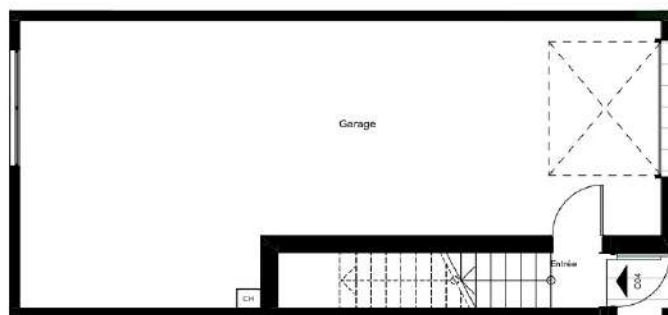

R+1

RDC

REZ DE JARDIN

Maisons Individuelles
Niveaux RDJ, RDC, R+1

3 Pièces - N° C04

Surfaces Habitables

RDJ	
Entrée	1,10 m ²
RDC	
Pallier	1,20 m ²
Entrée+Séjour+Cuisine	44,60 m ²
Buanderie	3,50 m ²
W.C.	2,10 m ²
R+1	
Chambre 01	17,30 m ²
Chambre 02	19,50 m ²
Salle de Bain	3,80 m ²
W.C. 2	1,50 m ²
Dépagement	4,40 m ²
Rgt	1,50 m ²
Total Habitable	100,50 m²
Surfaces < à 1.80m	7,00 m ²
Total Aménageable	107,50 m²

Balcon	7,50 m ²
Garage	56,00 m ²

Clésence 

Groupe ActionLogement