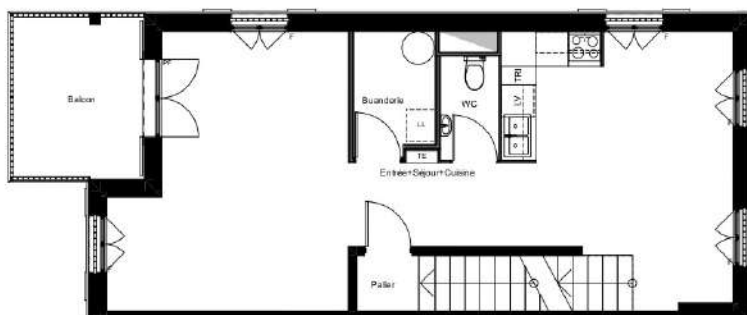

R+1

RDC

REZ DE JARDIN

Maisons Individuelles
Niveaux RDJ, RDC, R+1

3 Pièces - N° C04

Surfaces Habitables

RDJ	
Entrée	1,10 m ²
RDC	
Pallier	1,20 m ²
Entrée+Séjour+Cuisine	44,60 m ²
Buanderie	3,50 m ²
W.C.	2,10 m ²
R+1	
Chambre 01	17,30 m ²
Chambre 02	19,50 m ²
Salle de Bain	3,80 m ²
W.C. 2	1,50 m ²
Dépagement	4,40 m ²
Rgt	1,50 m ²
Total Habitable	100,50 m²
Surfaces < à 1.80m	7,00 m ²
Total Aménageable	107,50 m²

Balcon	7,50 m ²
Garage	56,00 m ²

Clésence 

Groupe ActionLogement