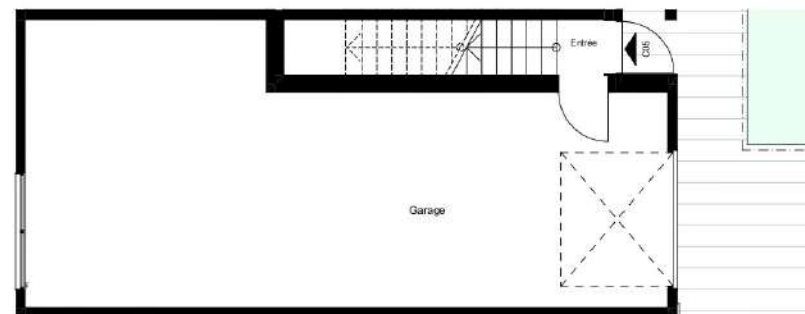

Maisons Individuelles
Niveaux RDJ, RDC, R+1

4 Pièces - N° C05

Surfaces Habitables

RDJ	
Entrée	1,10 m ²
RDC	
Paller	1,20 m ²
Entrée+Séjour+Cuisine	44,60 m ²
Buanderie	3,40 m ²
WC	2,10 m ²
R+1	
Chambre 01	14,60 m ²
Chambre 02	10,60 m ²
Chambre 03	12,00 m ²
Salle de Bain	3,60 m ²
WC 2	1,00 m ²
Dégagement	5,40 m ²
Rgt	1,40 m ²
Total Habitable	101,00 m²
Surfaces < à 1,80m	7,00 m ²
Total Aménageable	108,00 m²

Balcon	7,50 m ²
Garage	54,50 m ²

R+1

RDC

REZ DE JARDIN