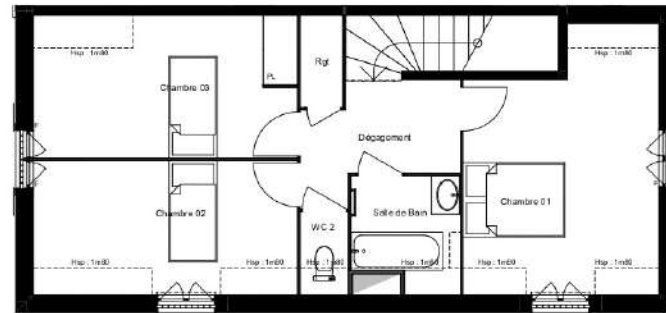

Maisons Individuelles
Niveaux RDJ, RDC, R+1

4 Pièces - N° C05

Surfaces Habitables

RDJ	
Entrée	1,10 m ²
RDC	
Paller	1,20 m ²
Entrée+Séjour+Cuisine	44,60 m ²
Buanderie	3,40 m ²
WC	2,10 m ²
R+1	
Chambre 01	14,60 m ²
Chambre 02	10,60 m ²
Chambre 03	12,00 m ²
Salle de Bain	3,60 m ²
WC 2	1,00 m ²
Dégagement	5,40 m ²
Rgt	1,40 m ²
Total Habitable	101,00 m²
Surfaces < à 1,80m	7,00 m ²
Total Aménageable	108,00 m²

Balcon	7,50 m ²
Garage	54,50 m ²

R+1

RDC

REZ DE JARDIN