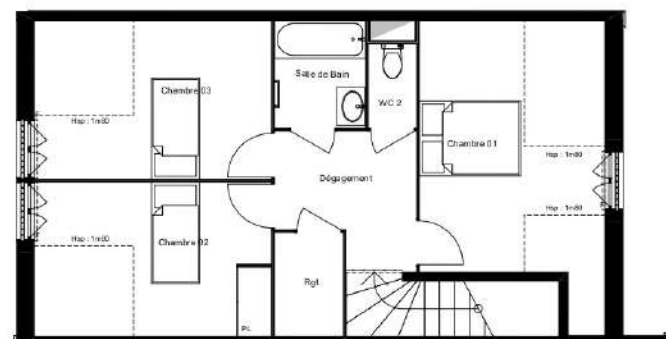

Maisons Individuelles
Niveaux RDJ, RDC, R+1

4 Pièces - N° C06

Surfaces Habitables

RDJ	
Entrée	1,10 m ²
RDC	
Palier	1,20 m ²
Entrée+Séjour+Cuisine	46,20 m ²
Buanderie	3,30 m ²
WC	2,10 m ²
R+1	
Chambre 01	11,20 m ²
Chambre 02	9,70 m ²
Chambre 03	9,90 m ²
Salle de Bain	3,50 m ²
WC 2	1,40 m ²
Dégagement	5,90 m ²
Rgt	2,50 m ²
Total Habitable	98,00 m²
Surfaces < à 1.80m	12,50 m ²
Total Aménageable	110,50 m²

Balcon	8,00 m ²
Garage	56,50 m ²

R+1

RDC

REZ DE JARDIN