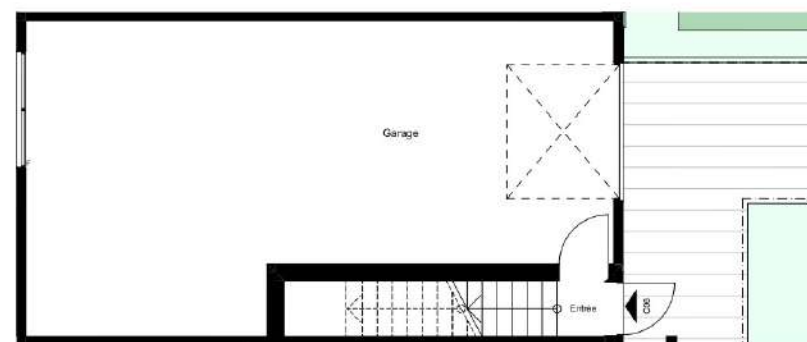

Maisons Individuelles
Niveaux RDJ, RDC, R+1

4 Pièces - N° C06

Surfaces Habitables

RDJ	
Entrée	1,10 m ²
RDC	
Palier	1,20 m ²
Entrée+Séjour+Cuisine	46,20 m ²
Buanderie	3,30 m ²
WC	2,10 m ²
R+1	
Chambre 01	11,20 m ²
Chambre 02	9,70 m ²
Chambre 03	9,90 m ²
Salle de Bain	3,50 m ²
WC 2	1,40 m ²
Dégagement	5,90 m ²
Rgt	2,50 m ²
Total Habitable	98,00 m²
Surfaces < à 1.80m	12,50 m ²
Total Aménageable	110,50 m²

Balcon	8,00 m ²
Garage	56,50 m ²

R+1

RDC

REZ DE JARDIN