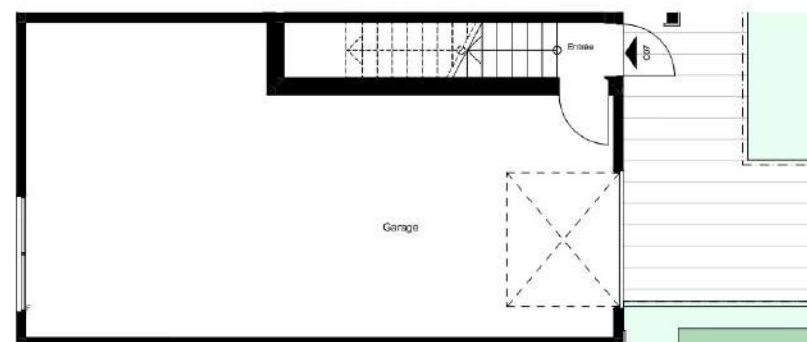

Maisons Individuelles
Niveaux RDJ, RDC, R+1

4 Pièces - N° C07

Surfaces Habitables

RDJ	
Entrée	1,10 m ²
RDC	
Pallier	1,20 m ²
Entrée+Séjour+Cuisine	46,10 m ²
Buanderie	3,40 m ²
WC	2,10 m ²
R+1	
Chambre 01	14,80 m ²
Chambre 02	10,90 m ²
Chambre 03	10,60 m ²
Salle de Bain	3,40 m ²
WC 2	1,40 m ²
Dégagement	6,00 m ²
Rgt	2,50 m ²
Total Habitable	103,50 m²
Surfaces < à 1,80m	7,50 m ²
Total Aménageable	111,00 m²

Balcon	8,00 m ²
Garage	56,00 m ²

Clésence 

Groupe ActionLogement

R+1

RDC

REZ DE JARDIN