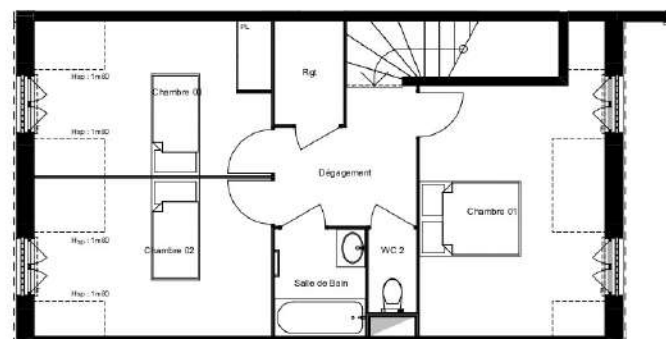

Maisons Individuelles
Niveaux RDJ, RDC, R+1

4 Pièces - N° C07

Surfaces Habitables

RDJ	
Entrée	1,10 m ²
RDC	
Pallier	1,20 m ²
Entrée+Séjour+Cuisine	46,10 m ²
Buanderie	3,40 m ²
WC	2,10 m ²
R+1	
Chambre 01	14,80 m ²
Chambre 02	10,90 m ²
Chambre 03	10,60 m ²
Salle de Bain	3,40 m ²
WC 2	1,40 m ²
Dégagement	6,00 m ²
Rgt	2,50 m ²
Total Habitable	103,50 m²
Surfaces < à 1,80m	7,50 m ²
Total Aménageable	111,00 m²

Balcon	8,00 m ²
Garage	56,00 m ²

Clésence 

Groupe ActionLogement

R+1

RDC

REZ DE JARDIN