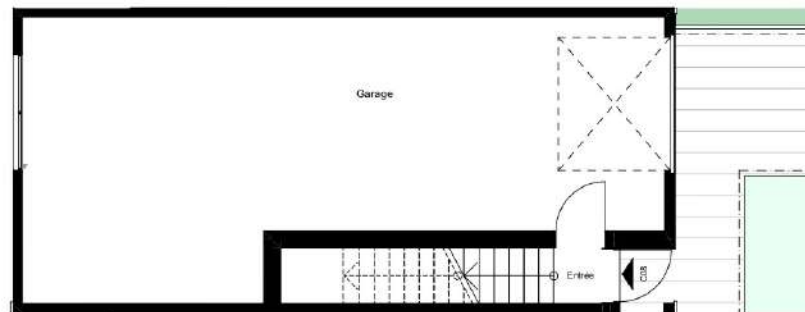

Maisons Individuelles
Niveaux RDJ, RDC, R+1

R+1

RDC

REZ DE JARDIN

4 Pièces - N° C08

Surfaces Habitables

RDJ	
Entrée	1,10 m ²
RDC	
Palier	1,20 m ²
Entrée+Séjour+Cuisine	45,70 m ²
Buanderie	3,40 m ²
WC	2,10 m ²
R+1	
Chambre 01	15,00 m ²
Chambre 02	12,30 m ²
Chambre 03	10,00 m ²
Salle de Bain	2,80 m ²
WC 2	1,00 m ²
Dégagement	5,00 m ²
Rgt	1,40 m ²
Total Habitable	101,00 m²
Surfaces < à 1.80m	8,50 m ²
Total Aménageable	109,50 m²

Balcon	7,50 m ²
Garage	54,50 m ²

Clésence 

Groupe ActionLogement