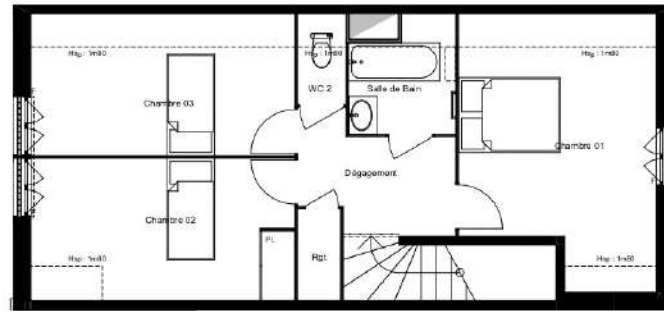

Maisons Individuelles
Niveaux RDJ, RDC, R+1

R+1

RDC

REZ DE JARDIN

4 Pièces - N° C08

Surfaces Habitables

RDJ	
Entrée	1,10 m ²
RDC	
Palier	1,20 m ²
Entrée+Séjour+Cuisine	45,70 m ²
Buanderie	3,40 m ²
WC	2,10 m ²
R+1	
Chambre 01	15,00 m ²
Chambre 02	12,30 m ²
Chambre 03	10,00 m ²
Salle de Bain	2,80 m ²
WC 2	1,00 m ²
Dégagement	5,00 m ²
Rgt	1,40 m ²
Total Habitable	101,00 m²
Surfaces < à 1.80m	8,50 m ²
Total Aménageable	109,50 m²

Balcon	7,50 m ²
Garage	54,50 m ²

Clésence 

Groupe ActionLogement