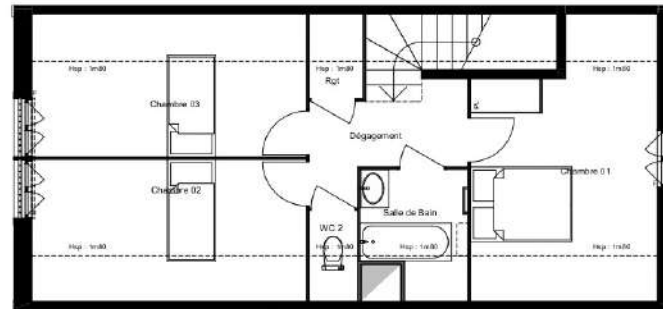

Maisons Individuelles
Niveaux RDJ, RDC, R+1

4 Pièces - N° C09

Surfaces Habitables

| | |
|--------------------------|-----------------------------|
| RDJ | |
| Entrée | 1,10 m ² |
| RDC | |
| Pallier | 1,20 m ² |
| Entrée+Séjour+Cuisine | 46,00 m ² |
| Buanderie | 3,40 m ² |
| WC | 2,10 m ² |
| R+1 | |
| Chambre 01 | 13,20 m ² |
| Chambre 02 | 9,30 m ² |
| Chambre 03 | 9,20 m ² |
| Salle de Bain | 2,80 m ² |
| WC 2 | 0,80 m ² |
| Dégagement | 4,20 m ² |
| Rgt | 0,70 m ² |
| Total Habitable | 94,00 m² |
| Surfaces < à 1.80m | 16,50 m ² |
| Total Aménageable | 110,50 m² |

| | |
|--------|----------------------|
| Balcon | 7,50 m ² |
| Garage | 54,50 m ² |

Clésence 

Groupe ActionLogement

R+1

RDC

REZ DE JARDIN