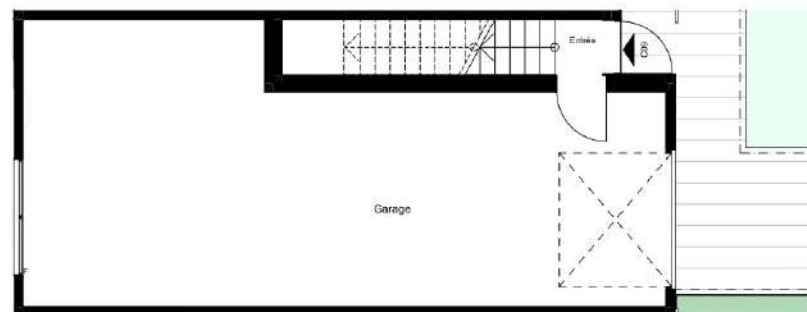

Maisons Individuelles
Niveaux RDJ, RDC, R+1

4 Pièces - N° C09

Surfaces Habitables

| | |
|--------------------------|-----------------------------|
| RDJ | |
| Entrée | 1,10 m ² |
| RDC | |
| Pallier | 1,20 m ² |
| Entrée+Séjour+Cuisine | 46,00 m ² |
| Buanderie | 3,40 m ² |
| WC | 2,10 m ² |
| R+1 | |
| Chambre 01 | 13,20 m ² |
| Chambre 02 | 9,30 m ² |
| Chambre 03 | 9,20 m ² |
| Salle de Bain | 2,80 m ² |
| WC 2 | 0,80 m ² |
| Dégagement | 4,20 m ² |
| Rgt | 0,70 m ² |
| Total Habitable | 94,00 m² |
| Surfaces < à 1.80m | 16,50 m ² |
| Total Aménageable | 110,50 m² |

| | |
|--------|----------------------|
| Balcon | 7,50 m ² |
| Garage | 54,50 m ² |

Clésence 

Groupe ActionLogement

R+1

RDC

REZ DE JARDIN