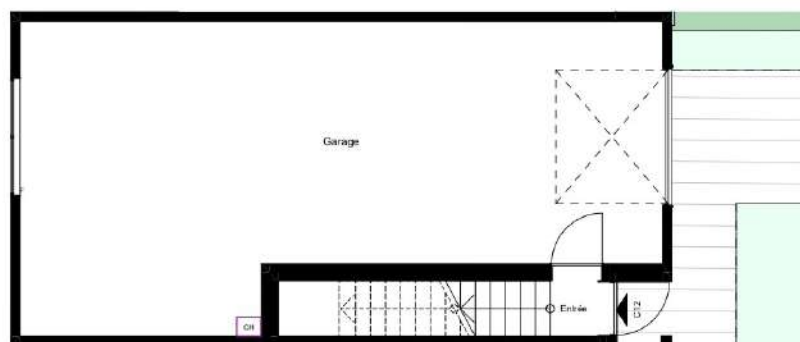

R+1

RDC

REZ DE JARDIN

Maisons Individuelles
Niveaux RDJ, RDC, R+1

4 Pièces - N° C12

Surfaces Habitables

RDJ	
Entrée	1,10 m ²
RDC	
Palier	1,20 m ²
Entrée+Séjour+Cuisine	50,50 m ²
Buanderie	4,70 m ²
WC	1,80 m ²
R+1	
Chambre 01	12,90 m ²
Chambre 02	13,50 m ²
Chambre 03	9,80 m ²
Salle de Bain	3,90 m ²
WC 2	1,80 m ²
Dégagement	6,20 m ²
Rangement	1,20 m ²
Total Habitable	108,50 m²
Surfaces < à 1.80m	13,00 m ²
Total Aménageable	121,50 m²

Balcon	8,00 m ²
Garage	61,00 m ²

Clésence 

Groupe ActionLogement